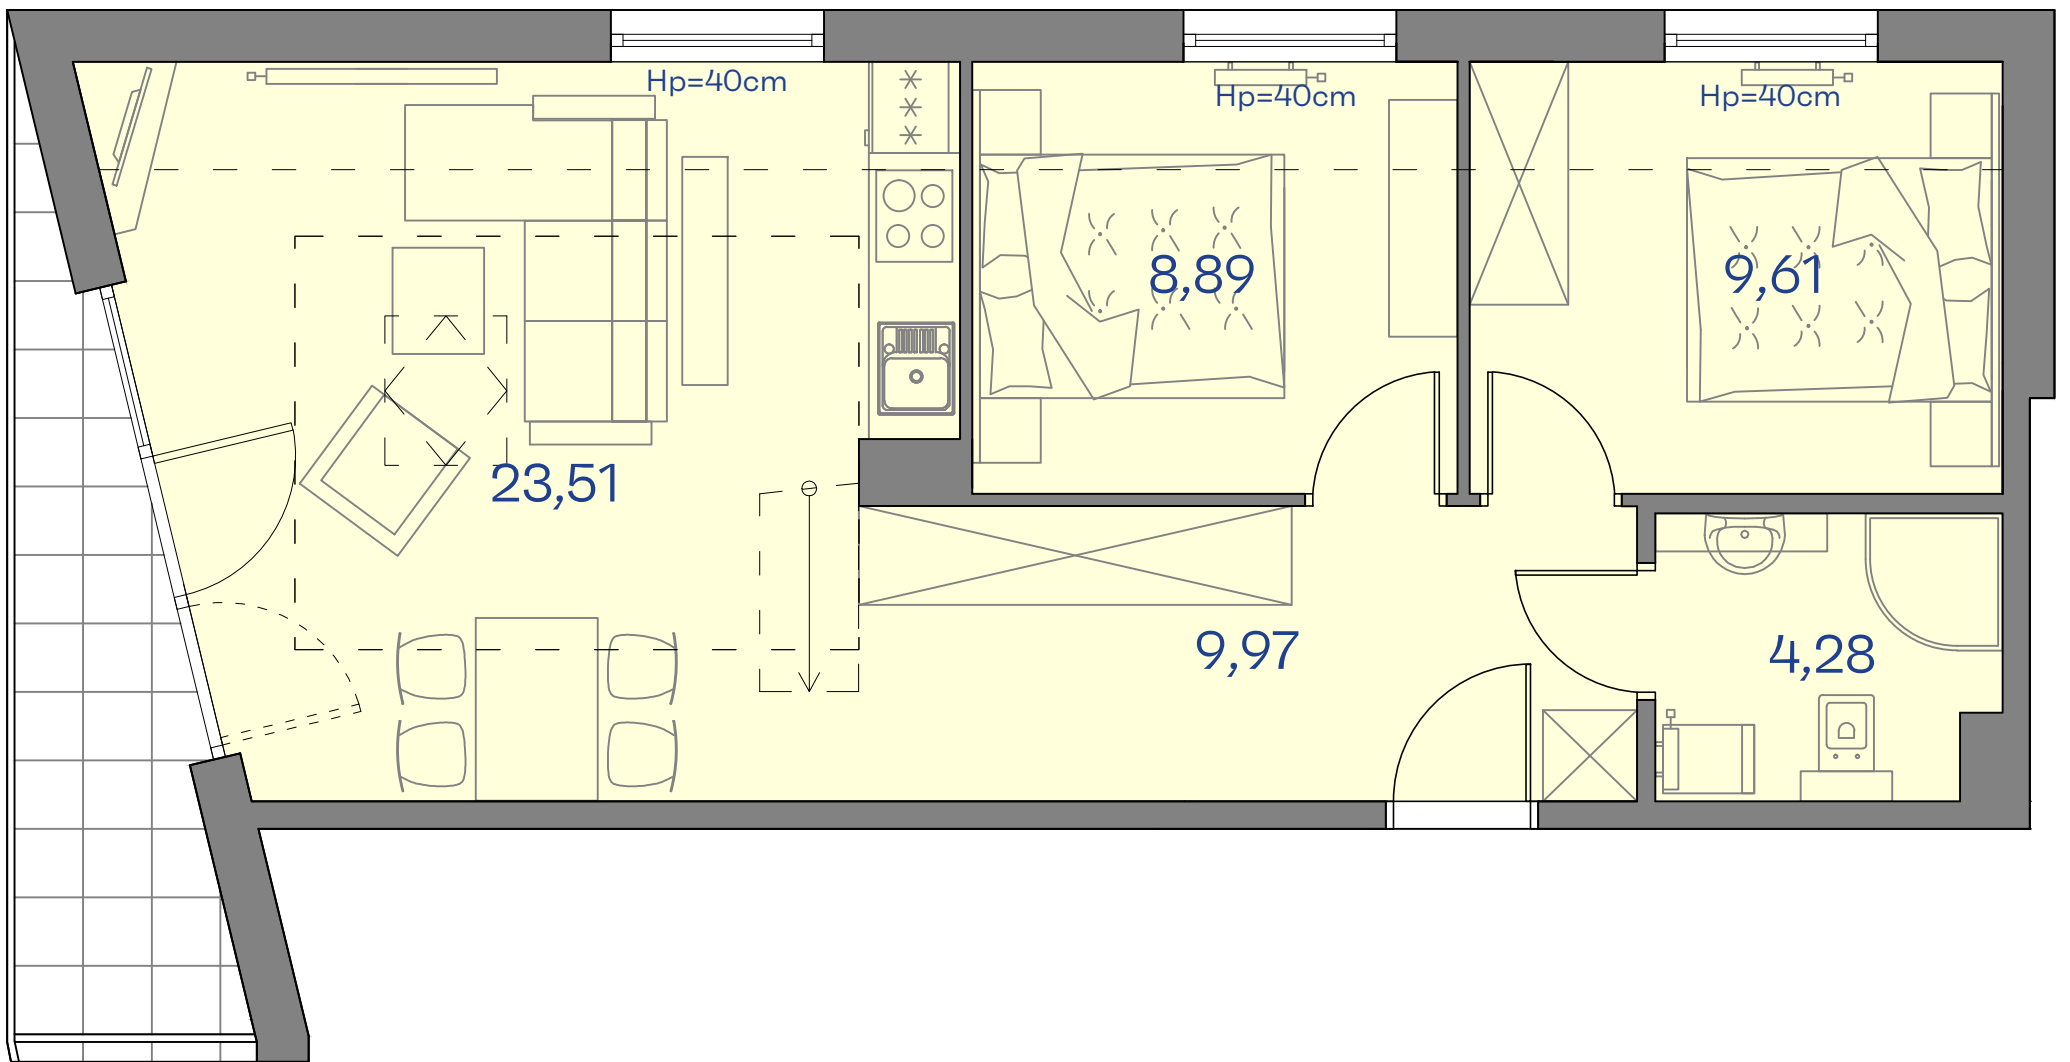

CETNIEWO  
OSADA®

PROPONOWANA ARANŻACJA LOKALU

Władysławowo  
ul. Harcerska

A41

POWIERZCHNIA 56,26 m<sup>2</sup>  
BALKON 5,01 m<sup>2</sup>  
PIĘTRO +3  
Powierzchnia obliczana zgodnie z PN-ISO 9836:1997