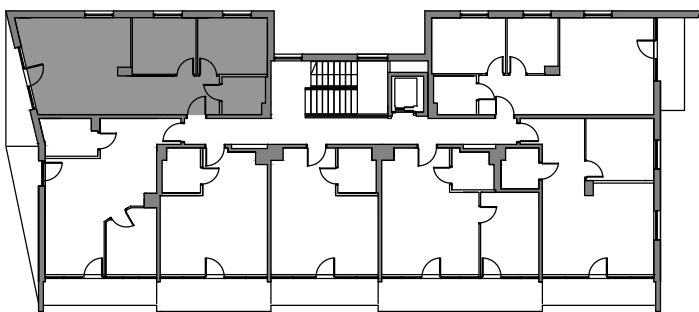

CETNIEWO  
OSADA®

PROPONOWANA ARANŻACJA LOKALU

Władysławowo  
ul. Harcerska

A41

POWIERZCHNIA 56,26 m<sup>2</sup>  
BALKON 5,01 m<sup>2</sup>  
PIĘTRO +3  
Powierzchnia obliczana zgodnie z PN-ISO 9836:1997